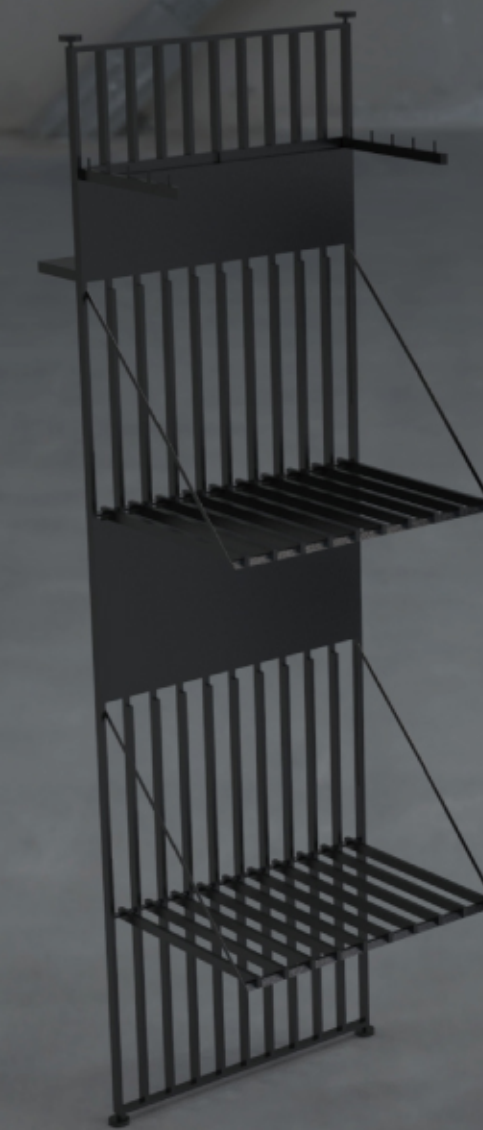

# DRYING PARTITION

당신의 소중한 공간을 효율적으로 만들어 주는 파티션

Drying partition은 좁은 집의 공간을 효율적으로 사용할 수 있도록 공간분리의 기능이 있는 파티션에 빨래 건조대의 기능을 더한 제품입니다. 자취 가구가 많은 2030세대의 공간효율과 감성을 챙겨줄 제품입니다.

DRYING PARTITION

Size info (단위: mm)

상하단의 나사 받침을 통해 길이를 조절하여 천장과 바닥에 밀착시켜 고정시킵니다.

뒷면에는 타공판이 있어 사용자의 기호에 맞게 커스터마이징하여 사용할 수 있습니다.

DRYING PARTITION

BLACK

WHITE

Part of life,  
**DRYING PARTITION**