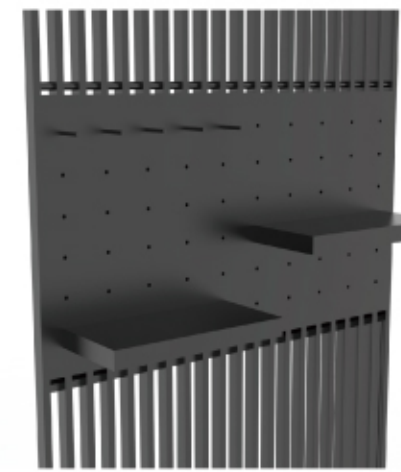

# DRYING PARTITION

당신의 소중한 공간을 효율적으로 만들어 주는 파티션

Drying partition은 좁은 집의 공간을 효율적으로 사용할 수 있도록 공간분리의 기능이 있는 파티션에 빨래 건조대의 기능을 더한 제품입니다. 자취 가구가 많은 2030세대의 공간효율과 감성을 챙겨줄 제품입니다.

DRYING PARTITION

Size info (단위: mm)

상하단의 나사 받침을 통해 길이를 조절하여 천장과 바닥에 밀착시켜 고정시킵니다.

뒷면에는 타공판이 있어 사용자의 기호에 맞게 커스터마이징하여 사용할 수 있습니다.

DRYING PARTITION

BLACK

WHITE

Part of life,  
**DRYING PARTITION**