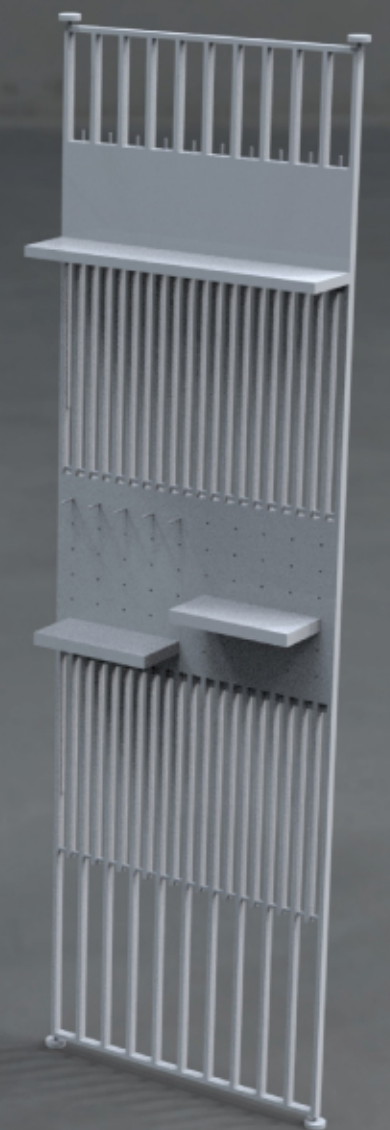

# DRYING PARTITION

당신의 소중한 공간을 효율적으로 만들어 주는 파티션

Drying partition은 좁은 집의 공간을 효율적으로 사용할 수 있도록 공간분리의 기능이 있는 파티션에 빨래 건조대의 기능을 더한 제품입니다. 자취 가구가 많은 2030세대의 공간효율과 감성을 챙겨줄 제품입니다.

DRYING PARTITION

Size info (단위: mm)

상하단의 나사 받침을 통해 길이를 조절하여 천장과 바닥에 밀착시켜 고정시킵니다.

뒷면에는 타공판이 있어 사용자의 기호에 맞게 커스터마이징하여 사용할 수 있습니다.

DRYING PARTITION

BLACK

WHITE

Part of life,  
**DRYING PARTITION**